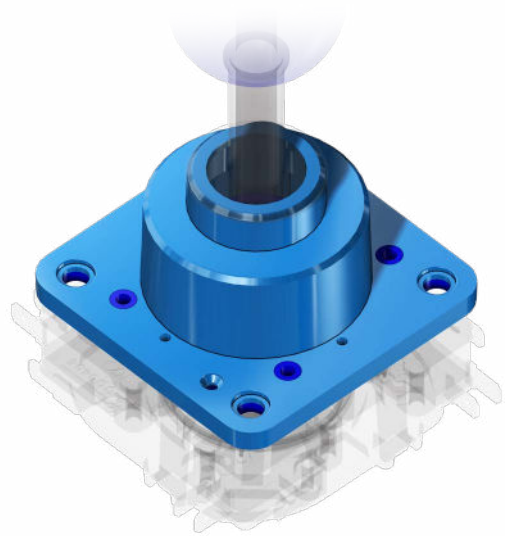

SERIE SERIES SERIE	JOYSTICK	CORPO BODY CUERPO BOÎTIER	POMELLO KNOB POMO CAPUCH ON	STELO STICK EJE ARBRE	COLORE CORPO BODY COLOUR COLOR CUERPO COULEUR BOÎTIER	COLORE POMELLO KNOB COLOR COLOR POMO COULEUR CAPUCHON	COLORE STELO+RONDELLA STICK+DUST WASHER COLOR COLOR EJE+DISCO COULEUR ARBRE+DISQUE	PORTAMICRO SOCKETS PORTAMICROS PORTE MICRO
CG	J	1	2	3	4	5	6	7

4

COLORE CORPO BODY COLOUR COLOR CUERPO COULEUR BOÎTIER

Cod.	Descrizione - Description - Descripción - Description
5	Blu - Blue - Azul - Bleu
6	Nero - Black - Negro - Noir
Q	Nero/cromato - Black/chrome - Negro/cromado - Noir/chromé
J	Blu/cromato - Blue/chrome - Azul/cromado - Bleu/chromé
U	Nero/blu - Black/blue - Negro/azul - Noir/bleu
Z	Blu/nero - Blue/black - Azul/negro - Bleu/noir