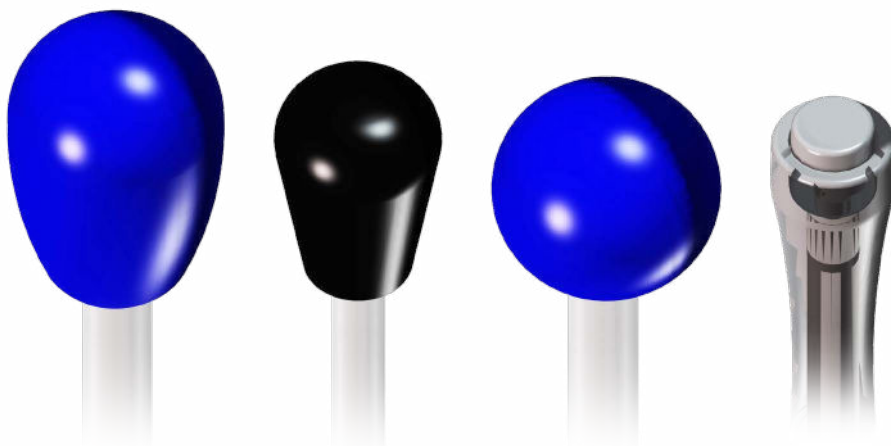

5

COLORE POMELLO KNOB COLOUR COLOR POMO COULEUR CAPUCHON

Cod.	Descrizione - Description - Descripción - Description
5	Blu - Blue - Azul - Bleu
6	Nero - Black - Negro - Noir

SERIE SERIES SERIE	JOYSTICK	CORPO BODY CUERPO BOÎTIER	POMELLO KNOB POMO CAPUCH ON	STELO STICK EJE ARBRE	COLORE CORPO BODY COLOUR COLOR CUERPO COULEUR BOÎTIER	COLORE POMELLO KNOB COLOR COLOR POMO COULEUR CAPUCHON	COLORE STELO+RONDELLA STICK+DUST WASHER COLOR COLOR EJE+DISCO COULEUR ARBRE+DISQUE	PORTAMICRO SOCKETS PORTAMICROS PORTE MICRO
CG	J	1	2	3	4	5	6	7