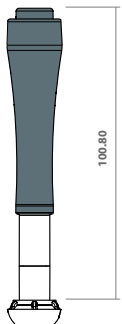

Cod.	Descrizione - Description - Descripción - Description
1	America
2	Corpo "0" - Body "0" - Cuerpo "0" - Boîtier "0"
3	Corpo "D27" - Body "D27" - Cuerpo "D27" - Boîtier "D27"
4	Corpo "D45" - Body "D45" - Cuerpo "D45" - Boîtier "D45"
5	Corpo "M28" - Body "M28" - Cuerpo "M28" - Boîtier "M28"
6	Corpo "MH28" - Body "MH28" - Cuerpo "MH28" - Boîtier "MH28" (Halo)
7	Corpo "MH37" - Body "MH37" - Cuerpo "MH37" - Boîtier "MH37" (Halo luminoso - Halo edge lighting - Halo lumineux - Halo lumineux)

2

POMELLO KNOB POMO CAPUCHON

Cod.	Descrizione - Description - Descripción - Description
1	Stelo con sparo - with fire button - con disparo - avec tir
2	Fungo con sparo - with fire button - con disparo - Avec tir
3	Conica con sparo - with fire button - con disparo - Conica + tir
4	Conica
5	America
6	Sfera
7	Goccia

3 STELO STICK EJE ARBRE

Cod. Descrizione - Description - Descripción - Description

- | | |
|---|--|
| 1 | Standard con rondella D.24mm - Standard with D.24mm dust washer - Eje estándar con arandela D.24mm - Arbre standard avec disque D.24mm |
| 2 | Bassa con rondella D.24mm - Short with D.24mm dust washer - Eje corto con arandela D.24mm - Arbre court avec disque D.24mm |
| 3 | Standard con rondella D.28mm - Standard with D.28mm dust washer - Eje estándar con arandela D.28mm - Arbre standard avec disque D.28mm |
| 4 | Bassa con rondella D.28mm - Short with D.28mm dust washer - Eje corto con arandela D.28mm - Arbre court avec disque D.28mm |
| 5 | Standard con rondella D.50mm - Standard with D.50mm dust washer - Eje estándar con arandela D.50mm - Arbre standard avec disque D.50mm |
| 6 | Bassa con rondella D.50mm - Short with D.50mm dust washer - Eje corto con arandela D.50mm - Arbre court avec disque D.50mm |