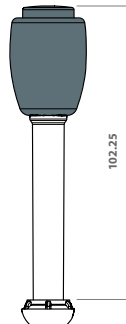

CONICA SPARO
FIRE - DISPARO - TIR