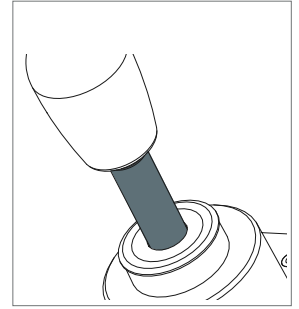

2

POMELLO KNOB POMO CAPUCHON

Cod.	Descrizione - Description - Descripción - Description
1	Stelo con sparo - with fire button - con disparo - avec tir
2	Fungo con sparo - with fire button - con disparo - Avec tir
3	Conica con sparo - with fire button - con disparo - Conica + tir
4	Conica
5	America
6	Sfera
7	Goccia

3 STELO STICK EJE ARBRE

Cod. Descrizione - Description - Descripción - Description

- | | |
|---|--|
| 1 | Standard con rondella D.24mm - Standard with D.24mm dust washer - Eje estándar con arandela D.24mm - Arbre standard avec disque D.24mm |
| 2 | Bassa con rondella D.24mm - Short with D.24mm dust washer - Eje corto con arandela D.24mm - Arbre court avec disque D.24mm |
| 3 | Standard con rondella D.28mm - Standard with D.28mm dust washer - Eje estándar con arandela D.28mm - Arbre standard avec disque D.28mm |
| 4 | Bassa con rondella D.28mm - Short with D.28mm dust washer - Eje corto con arandela D.28mm - Arbre court avec disque D.28mm |
| 5 | Standard con rondella D.50mm - Standard with D.50mm dust washer - Eje estándar con arandela D.50mm - Arbre standard avec disque D.50mm |
| 6 | Bassa con rondella D.50mm - Short with D.50mm dust washer - Eje corto con arandela D.50mm - Arbre court avec disque D.50mm |