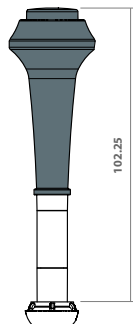

SERIE SERIES SERIE	JOYSTICK	CORPO BODY CUERPO BOÎTIER	POMELLO KNOB POMO CAPUCH ON	STELO STICK EJE ARBRE	COLORE CORPO BODY COLOUR COLOR CUERPO COULEUR BOÎTIER	COLORE POMELLO KNOB COLOR COLOR POMO COULEUR CAPUCHON	COLORE STELO+RONDELLA STICK+DUST WASHER COLOR COLOR EJE+DISCO COULEUR ARBRE+DISQUE	PORTAMICRO SOCKETS PORTAMICROS PORTE MICRO
CG	J	1	2	3	4	5	6	7

3 STELO STICK EJE ARBRE

Cod. Descrizione - Description - Descripción - Description

1	Standard con rondella D.24mm - Standard with D.24mm dust washer - Eje estándar con arandela D.24mm - Arbre standard avec disque D.24mm
2	Bassa con rondella D.24mm - Short with D.24mm dust washer - Eje corto con arandela D.24mm - Arbre court avec disque D.24mm
3	Standard con rondella D.28mm - Standard with D.28mm dust washer - Eje estándar con arandela D.28mm - Arbre standard avec disque D.28mm
4	Bassa con rondella D.28mm - Short with D.28mm dust washer - Eje corto con arandela D.28mm - Arbre court avec disque D.28mm
5	Standard con rondella D.50mm - Standard with D.50mm dust washer - Eje estándar con arandela D.50mm - Arbre standard avec disque D.50mm
6	Bassa con rondella D.50mm - Short with D.50mm dust washer - Eje corto con arandela D.50mm - Arbre court avec disque D.50mm

FUNGO

i

15 mm

* Differenza tra leva standard e leva bassa uguale a 15 mm
* Difference between standard and lower stick is 15 mm
* Diferencia entre eje estándar y corto 15 mm
* Différence entre arbre standard et arbre bass 15 mm

RONDELLA DUST WASHER DISCO DISQUE