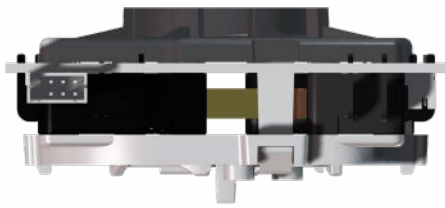

SERIE SERIES SERIE	JOYSTICK	CORPO BODY CUERPO BOÎTIER	POMELLO KNOB POMO CAPUCH ON	STELO STICK EJE ARBRE	COLORE CORPO BODY COLOUR COLOR CUERPO COULEUR BOÎTIER	COLORE POMELLO KNOB COLOR COLOR POMO COULEUR CAPUCHON	COLORE STELO+RONDELLA STICK+DUST WASHER COLOR COLOR EJE+DISCO COULEUR ARBRE+DISQUE	PORTAMICRO SOCKETS PORTAMICROS PORTE MICRO
CG	J	1	2	3	4	5	6	7

7

PORTAMICRO SOCKETS PORTAMICROS PORTE MICRO