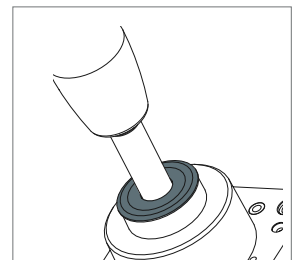

RONDELLA DUST WASHER DISCO DISQUE

Ø24

Ø28

Ø50

SERIE SERIES SERIE	JOYSTICK	CORPO BODY CUERPO BOÎTIER	POMELLO KNOB POMO CAPUCH ON	STELO STICK EJE ARBRE	COLORE CORPO BODY COLOUR COLOR CUERPO COULEUR BOÎTIER	COLORE POMELLO KNOB COLOR COLOR POMO COULEUR CAPUCHON	COLORE STELO+RONDELLA STICK+DUST WASHER COLOR COLOR EJE+DISCO COULEUR ARBRE+DISQUE	PORTAMICRO SOCKETS PORTAMICROS PORTE MICRO
CG	J	1	2	3	4	5	6	7