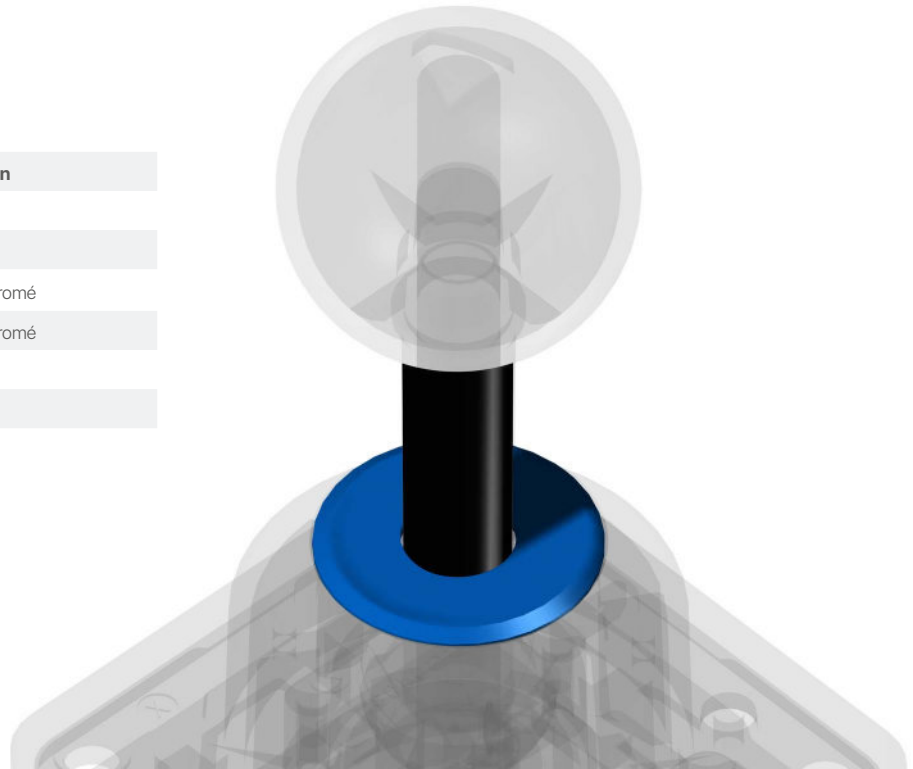

SERIE SERIES SERIE	JOYSTICK	CORPO BODY CUERPO BOÎTIER	POMELLO KNOB POMO CAPUCH ON	STELO STICK EJE ARBRE	COLORE CORPO BODY COLOUR COLOR CUERPO COULEUR BOÎTIER	COLORE POMELLO KNOB COLOR COLOR POMO COULEUR CAPUCHON	COLORE STELO+RONDELLA STICK+DUST WASHER COLOR COLOR EJE+DISCO COULEUR ARBRE+DISQUE	PORTAMICRO SOCKETS PORTAMICROS PORTE MICRO
CG	J	1	2	3	4	5	6	7

6

COLORE STELO+RONDELLA STICK+DUST WASHER COLOR COLOR EJE+DISCO COULEUR ARBRE+DISQUE

Cod.	Descrizione - Description - Descripción - Description
5	Blu - Blue - Azul - Bleu
6	Nero - Black - Negro - Noir
Q	Nero/cromato - Black/chrome - Negro/cromado - Noir/chromé
J	Nero/cromato - Black/chrome - Negro/cromado - Noir/chromé
U	Nero/blu - Black/blue - Negro/azul - Noir/bleu
Z	Blu/nero - Blue/black - Azul/negro - Bleu/noir