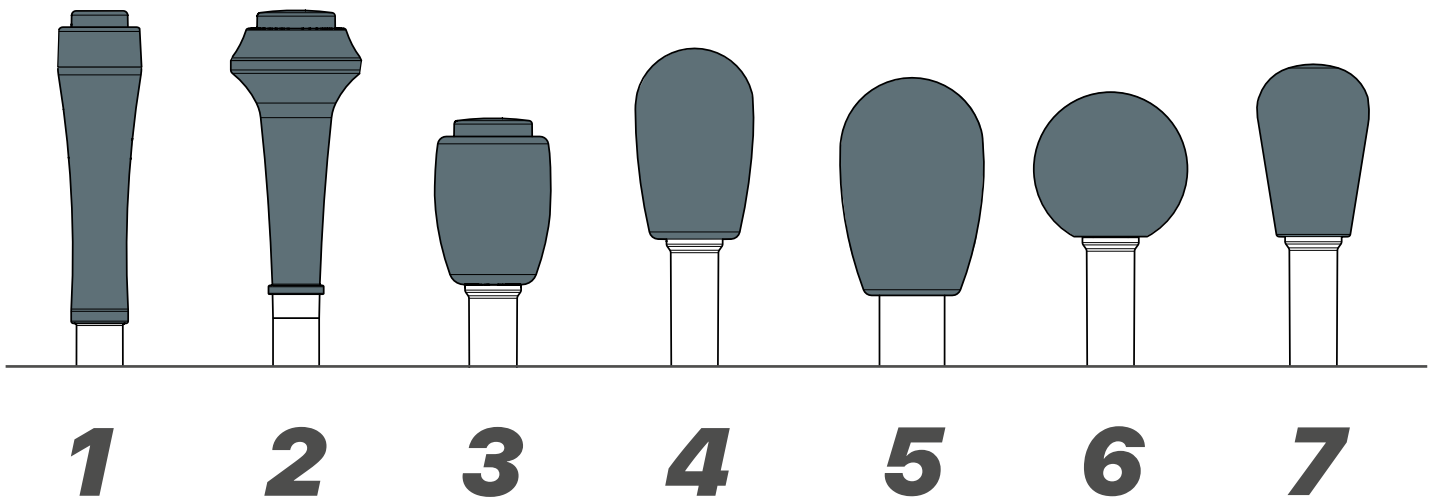

SERIE SERIES SERIE	JOYSTICK	CORPO BODY CUERPO BOÎTIER	POMELLO KNOB POMO CAPUCHON	STELO STICK EJE ARBRE	COLORE CORPO BODY COLOUR COLOR CUERPO COULEUR BOÎTIER	COLORE POMELLO KNOB COLOR COLOR POMO COULEUR CAPUCHON	COLORE STELO+RONDELLA STICK+DUST WASHER COLOR COLOR EJE+DISCO COULEUR ARBRE+DISQUE	PORTAMICRO SOCKETS PORTAMICROS PORTE MICRO
CG	J	1	2	3	4	5	6	7

2

POMELLO KNOB POMO CAPUCHON

Cod.	Descrizione - Description - Descripción - Description
1	Stelo con sparo - with fire button - con disparo - avec tir
2	Fungo con sparo - with fire button - con disparo - Avec tir
3	Conica con sparo - with fire button - con disparo - Conica + tir
4	Conica
5	America
6	Sfera
7	Goccia