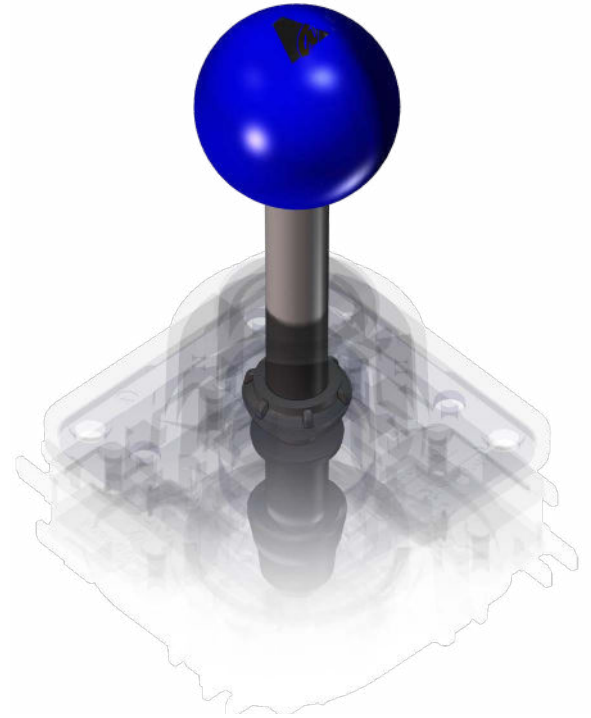

Cod.	Descrizione - Description - Descripción - Description
1	America
2	Corpo "0" - Body "0" - Cuerpo "0" - Boîtier "0"
3	Corpo "D27" - Body "D27" - Cuerpo "D27" - Boîtier "D27"
4	Corpo "D45" - Body "D45" - Cuerpo "D45" - Boîtier "D45"
5	Corpo "M28" - Body "M28" - Cuerpo "M28" - Boîtier "M28"
6	Corpo "MH28" - Body "MH28" - Cuerpo "MH28" - Boîtier "MH28" (Halo)
7	Corpo "MH37" - Body "MH37" - Cuerpo "MH37" - Boîtier "MH37" (Halo luminoso - Halo edge lighting - Halo lumineux - Halo lumineux)

1

2

3

4

5

6

7

SERIE SERIES SERIE	JOYSTICK	CORPO BODY CUERPO BOÎTIER	POMELLO KNOB POMO CAPUCHON	STELO STICK EJE ARBRE	COLORE CORPO BODY COLOUR COLOR CUERPO COULEUR BOÎTIER	COLORE POMELLO KNOB COLOR COLOR POMO COULEUR CAPUCHON	COLORE STELO+RONDELLA STICK+DUST WASHER COLOR COLOR EJE+DISCO COULEUR ARBRE+DISQUE	PORTAMICRO SOCKETS PORTAMICROS PORTE MICRO
CG	J	1	2	3	4	5	6	7

2

POMELLO KNOB POMO CAPUCHON

Cod.	Descrizione - Description - Descripción - Description
1	Stelo con sparo - with fire button - con disparo - avec tir
2	Fungo con sparo - with fire button - con disparo - Avec tir
3	Conica con sparo - with fire button - con disparo - Conica + tir
4	Conica
5	America
6	Sfera
7	Goccia